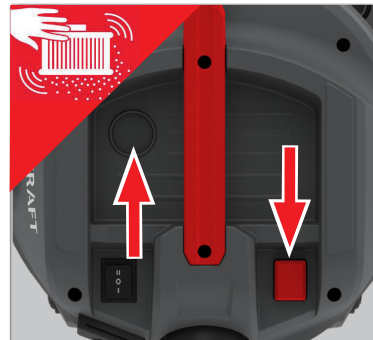

eCRAFT APL-1422 / APL-1430

1 x шланг 2,5 м. с эргономичной пластиковой трубкой-держателем, арт. 454771 & 454849
2 x хромированные трубки (50 см каждая), арт. 454825
1 x насадка для пола с ворсом и резиной
1 x щелевая насадка 22,5 см.
1 x насадка для эл. инструм., арт. 454818

Автоматическое включение (AUTO ON/OFF)

Все модели APL-имеют розетку для подключения электроинструмента. При ее использовании пылесос включается и отключается синхронно с инструментом.

Кнопка включения и выбора автоматического режима защищена от пыли.