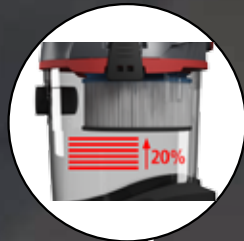

Высокоскоростной мотор.
На 20% большая эффективность

Намотка и фиксация шланга.
Наиболее удобное и практичное решение

Функция выдува.
Воздушный поток до 215 км/ч.

Низкий уровень шума.

Существенно более тихий благодаря системе шумоизоляции мотора и оптимизированной конфигурации воздухопроводов.
(только у моделей с обозначением LD)