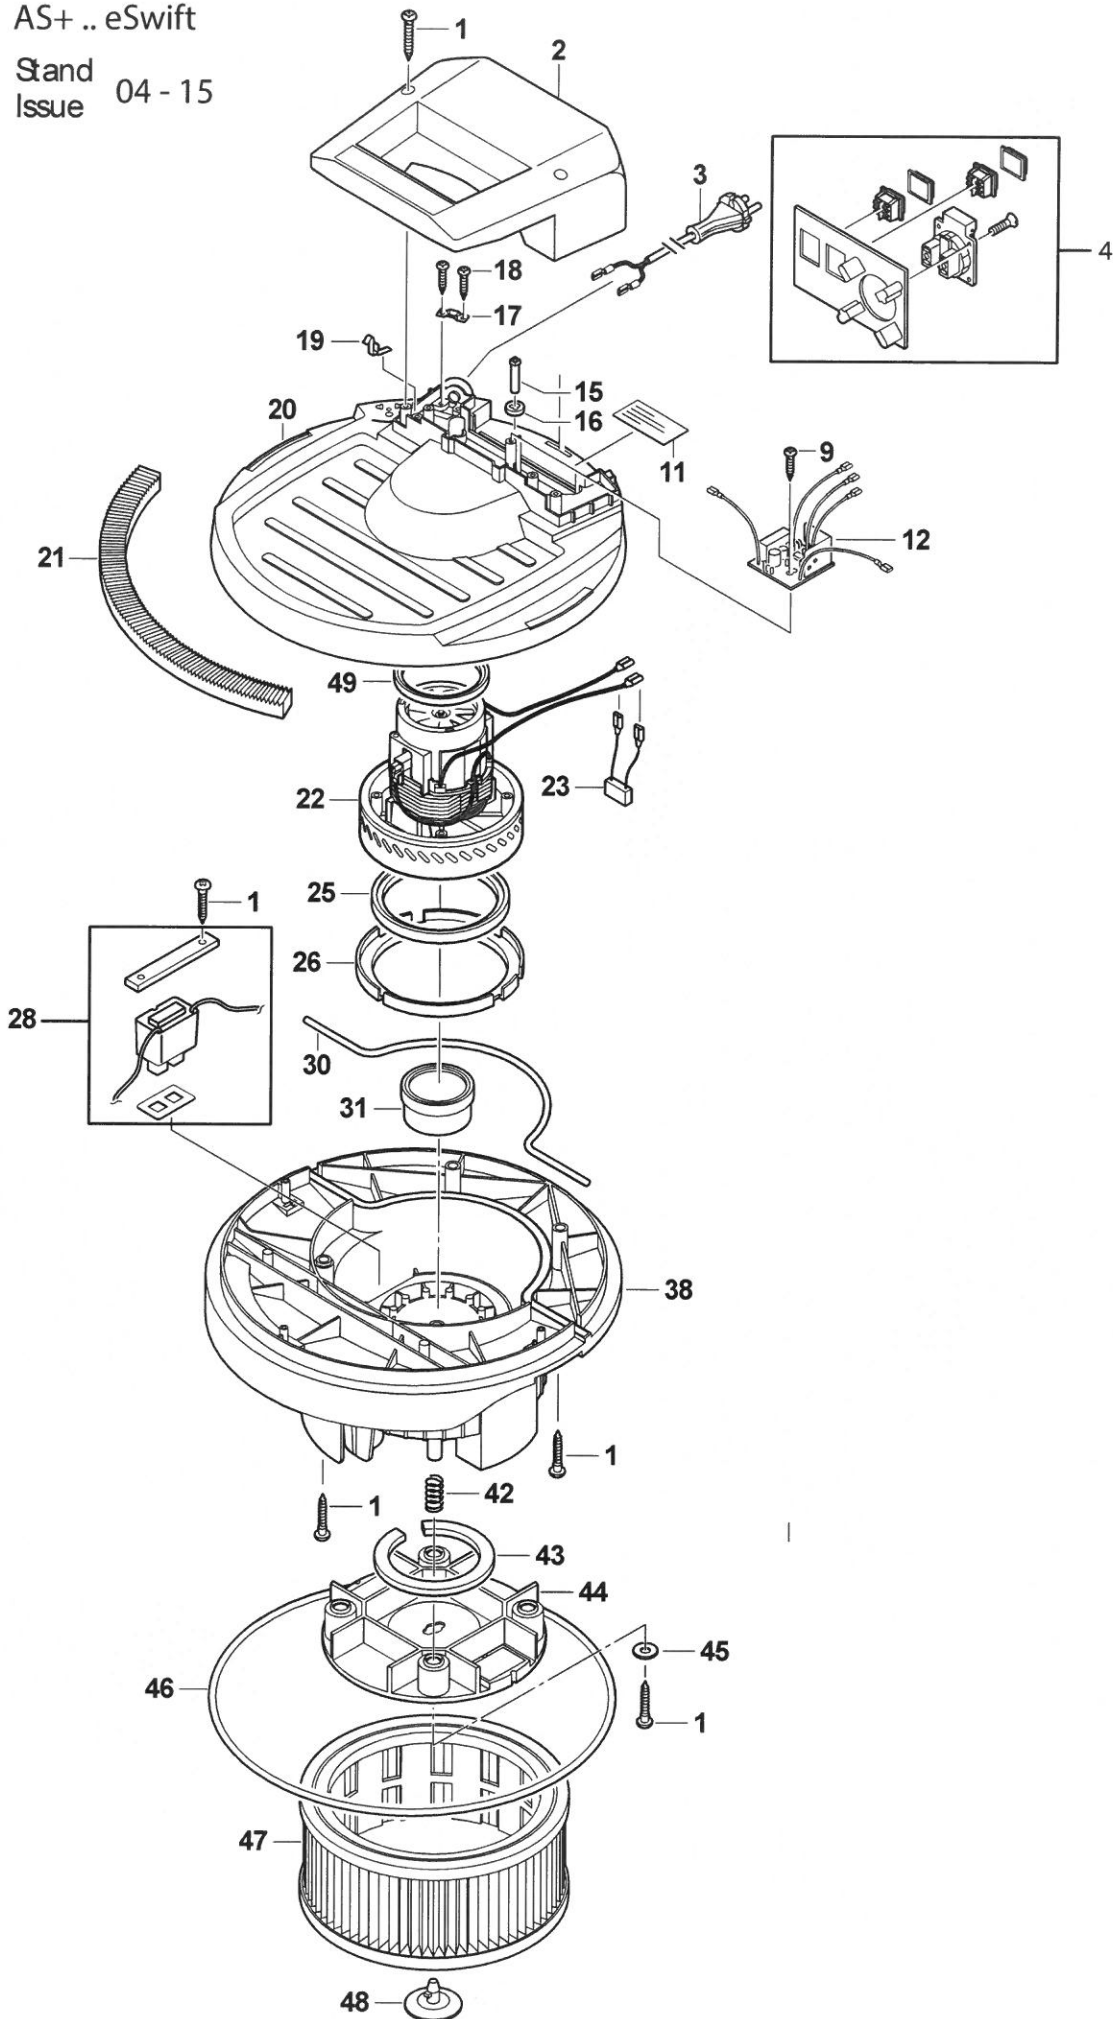

9	Motor 230V/1200W + Dichtung + Abstützung + Dichtung oben	Set Motor	A-E	428482	39
28	Set Rüttler	Set vibrating magnet	B	441412	34
6+49	Set Dichtungen (Dichtungsring + Moosgummi + Motorschutzfilter + Dichtungsring + Dichtung oben	Set gasket	A-E	429663	13
31	Schwimmer	Set float	A-E	441153	11
38	Gehäuse unten	housing below	B	414621	20
38	Gehäuse unten	housing below	A+C+D+E	413266	20
42+44+45+1	Set Rüttlerplatte (4x Druckfeder + 1x Rüttlerplatte + 4x Scheibe + 4x Schraube)	Set vibrator plate	B	429816	16
47	Faltenfilter FPPR 3600	Folded filter FPPR 3600	B	413464	Liste
47	Faltenfilter FP 3600	Folded filter FP 3600	A+C+D+E	411729	Liste
48	Kupplung	Coupling	A-E	518350	3
50	Set Verschluss 20/32l	Set locking device	A-E	440774	9
51	Set Rad 20/32l	Set wheel	A-E	440798	16
52	Set Lenkrolle 20/32l	Set castor	A-E	440859	14
55	Set Behälter 20l	Set container 20l	B+D+E	440675	35
56	Set Behälter 32l	Set container 32l	A+C	440712	36

AS+ .. eSwift
Stand
Issue 04 - 15

Änderungen vorbehalten
Modifications reserved
ELECTROSTAR GmbH
73262 Reichenbach/Fils