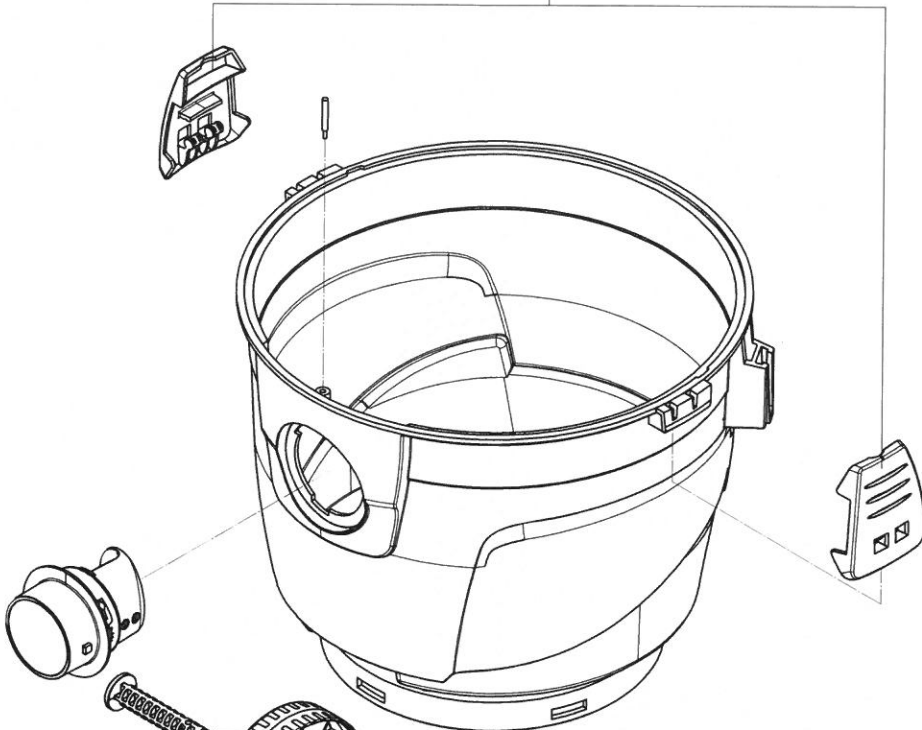

55 - 20L
56 - 32L

50